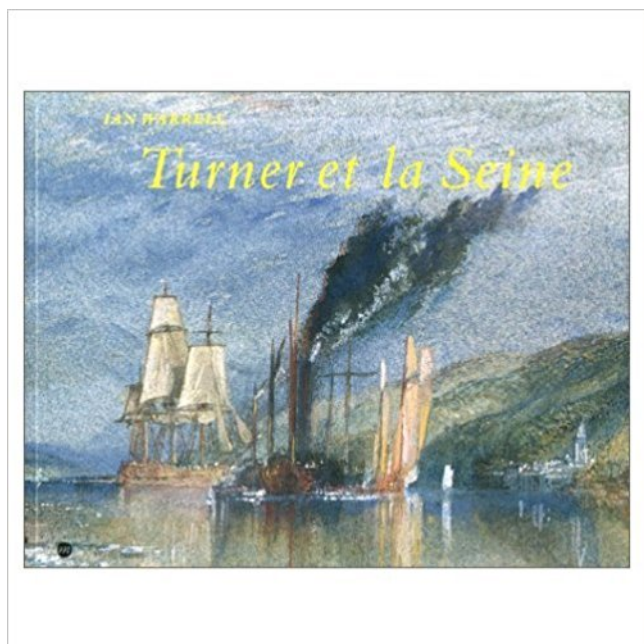

Turner et la Seine PDF - Télécharger, Lire

TÉLÉCHARGER

LIRE

ENGLISH VERSION

DOWNLOAD

READ

Description